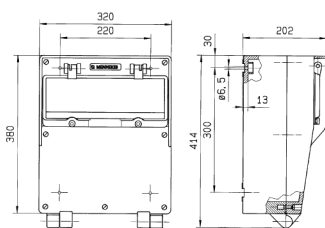

## EverGUM combination unit

Part no. 71063

- solid rubber enclosure, signal yellow RAL 1003
- pre-wired for installation

## Technical specifications

CEE 63 A, 5 p, 400 V	1
CEE 32 A, 5 p, 400 V	1
CEE 16 A, 5 p, 400 V	1
SCHUKO® 16 A, 230 V	4
Fusing	<ul style="list-style-type: none"> <li>• 1 RCD 63 A, 4 p, 0.03 A</li> <li>• 1 MCB 32 A, 3 p, C</li> <li>• 1 MCB 16 A, 3 p, C</li> <li>• 2 MCB's 16 A, 1 p, B</li> </ul>
Pre-fuse max.	63 A
InA	57 A
RDF	0.4
Connection / feeder cable	<ul style="list-style-type: none"> <li>• for 2 cables up to 5 x 25 mm<sup>2</sup></li> </ul>
Protection type	IP 44
Enclosure material	Solid rubber
Weight	11600 g
Height	380 mm
Width	320 mm

## Drawing

Drawing  
5 MB 41

Dim. in mm