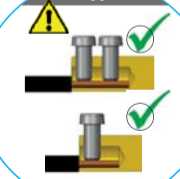

D

Flexible Leitung/Flexible cable

Aderendhülse quadratisch vercrimpt
 Wire termination crimped square

Starre Leitung / Rigid cable

E

Ø mm ² A	Nm B
1 - 1,5	0,6
2,5 - 4	0,8
6 - 10	1,2

F

G

H

Danger de mort par électrocution!
 Installation strictement réservée aux électriciens qualifiés!
 小心触电，有生命危险！
 必须由电工负责安装！

¡Peligro de muerte debido a descarga eléctrica!
 ¡Instalación solo por parte de un técnico electricista!
Levensgevaar door een elektrische schok!
 Installatie alleen door een elektricien laten uitvoeren!