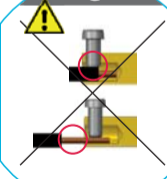

C

**Gebrauchslage / Bedienung
 Operating position / Operation**

Clappdeckel **A** öffnet nach **OBEN!**
 Hinged cover **A** opens **UP!**
 Ab **IP67**: Clappdeckel **A** durch **DREHEN** verchißen!
 From **IP67**: close hinged cover **A** by **TURNING!**

D

Flexible Leitung/Flexible cable

Aderendhülse quadratisch vercrimpt
 Wire termination crimped square

Starre Leitung / Rigid cable

E

Ø mm ² A	Nm B
1 - 1,5	0,6
2,5 - 4	0,8
6 - 10	1,2

F

G

H

Danger de mort par électrocution!
 Installation strictement réservée aux électriciens qualifiés!
 小心触电，有生命危险！
 必须由电工负责安装！

¡Peligro de muerte debido a descarga eléctrica!
 ¡Instalación solo por parte de un técnico electricista!
Levensgevaar door een elektrische schok!
 Installatie alleen door een elektricien laten uitvoeren!