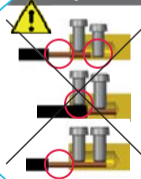

C

**Gebrauchslage / Bedienung
 Operating position / Operation**

Clappdeckel **A** öffnet nach **OBEN!**
 Hinged cover **A** opens **UP!**
 Ab **IP67**: Clappdeckel **A** durch **DREHEN** verchißen!
 From **IP67**: close hinged cover **A** by **TURNING!**

D

Flexible Leitung/Flexible cable

Aderendhülse quadratisch vercrimpt
 Wire termination crimped square

Starre Leitung / Rigid cable

E

Ø mm ² A	Nm B
1 - 1,5	0,6
2,5 - 4	0,8
6 - 10	1,2

F

G

H

Danger de mort par électrocution!
 Installation strictement réservée aux électriciens qualifiés!
 小心触电，有生命危险！
 必须由电工负责安装！

¡Peligro de muerte debido a descarga eléctrica!
 ¡Instalación solo por parte de un técnico electricista!
Levensgevaar door een elektrische schok!
 Installatie alleen door een elektricien laten uitvoeren!