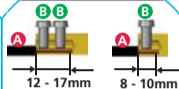

D

Flexible Leitung/Flexible cable

Aderendhülse quadratisch vercrimpt
 Wire termination crimped square

Starre Leitung / Rigid cable

E

Ø mm ² A	Nm B
1 - 1,5	0,6
2,5 - 4	0,8
6 - 10	1,2

F

G